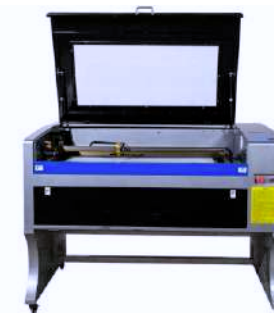

Набор
слесарно-монтажного
инструмента
KRAFTOOL EXPERT

Настольный
токарно-винторезный станок

Верстак
для школьной мастерской
PROFFI

Фрезер
BOSCH POF 1400
ACE (060326C801)
+ набор 6 фрез

Лазерный гравер
LaserSolid 690 Lite

Бесщеточная ленточная
шлифмашина
AEG BHBS18-75BL-0 4935459582

Мастерская рабочего по обслуживанию здания

1. Стол учителя
2. Стул учителя
3. Стул ученика
4. Верстак
5. Стеллаж
6. Шкаф
7. Интерактивная доска
8. Шкаф для методических пособий
9. Уголок для отдыха
10. Гравёрный станок