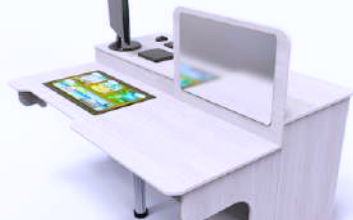

4D KOMPLEX

Профессиональный
логопедический стол «Logo PRO»

СВОЕОБРАЗНОЕ
ПРОИЗВОДСТВО