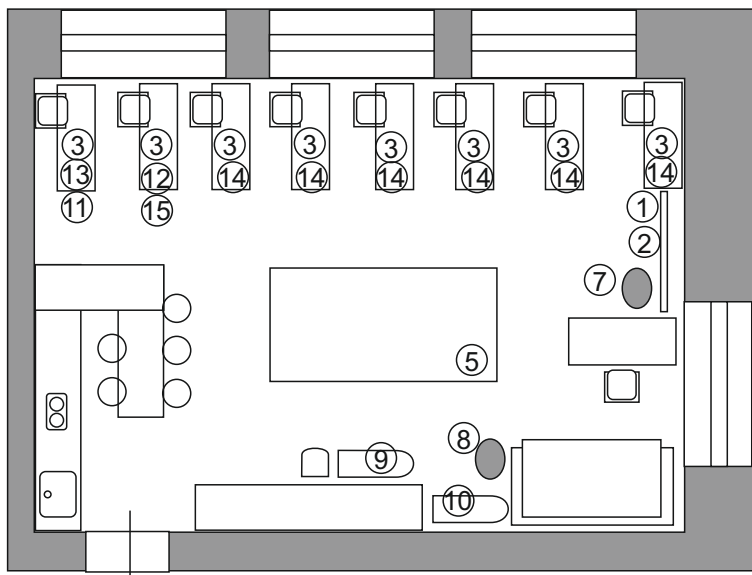

Интерактивная панель