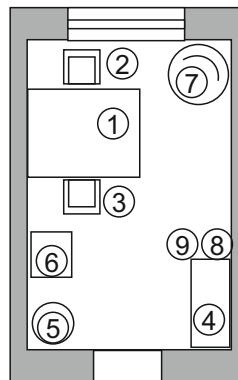

1. Стол психолога
2. Стул педагога
3. Стул ученика
4. Шкаф для методических пособий
5. Стол мозайка
6. Образовательный интеграционный комплекс
7. Кресло-мешок
8. Балансировочная доска
9. Методический комплекс