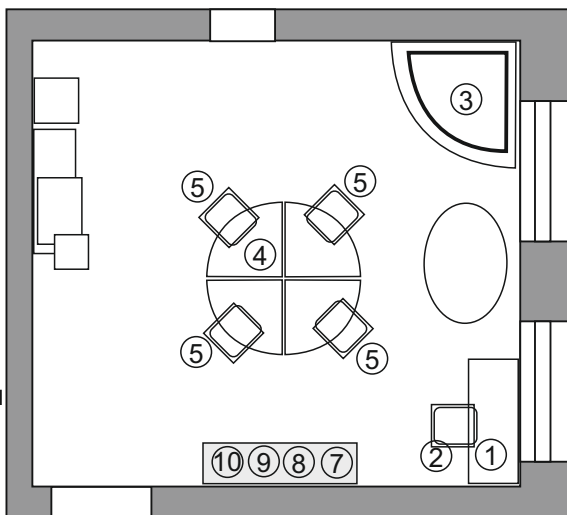

1. Стол учительский светлый
2. Стул учителя
3. Интерактивный сухой бассейн с цветными шариками
4. Стол круглый трансформер для детей из 4 частей
5. Стулья для детей – 4 шт
6. Музыкальное кресло-подушка
7. ПеркуSSIONный набор
8. Стеллаж светлый для методических пособий
9. Арт-терапевтический комплекс с прозрачным мольбертом
10. Комплект терапевтических мячиков