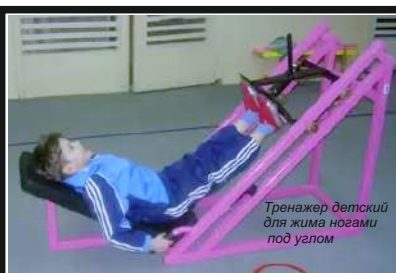

Тренажер детский
для жима ногами
под углом

Тренажер детский для жима ногами под углом
Длина 1360 мм. Ширина 600 мм. Высота 1000 мм.

Массажный цилиндр (ролик)
Grid Foam Roller,
длина 61 см,
диаметр 14 см

Мяч гимнастический фитбол массажный
THERASENSORY 65 см Ledraplastic
Италия

Мяч Прыгун 50 см
с рождками Альпина Пласт

Будомат Midzumi

Кол-во элементов-секций:4
Размеры одного элемента:50 см x 50 см x 2 см
Вес:0.5 кг
Размеры 4-х элементов:100 см x 100 см x 2 см

Высота: 1100мм
Глубина: 850мм
Кресло-мешок
2 шт