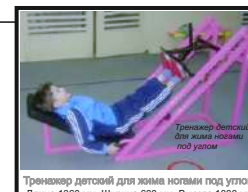

Доброшкола
Всё получится!

Кабинет ЛФК

Образовательный
интеракционный
комплекс мобильный
Magium Магиум

Ширина (мм): 800
Высота (мм): 2400
Толщина боковин (мм): 35
Ширина боковин (мм): 140
Кол-во перекладин: 11

Горка для ходьбы взрослая
Нри-пластик Конмет Холдинг
СН-70.02.11
Высота 36 см
Длина 204 см
Страна производитель: Россия
Ширина 196 см

по стене зеркала